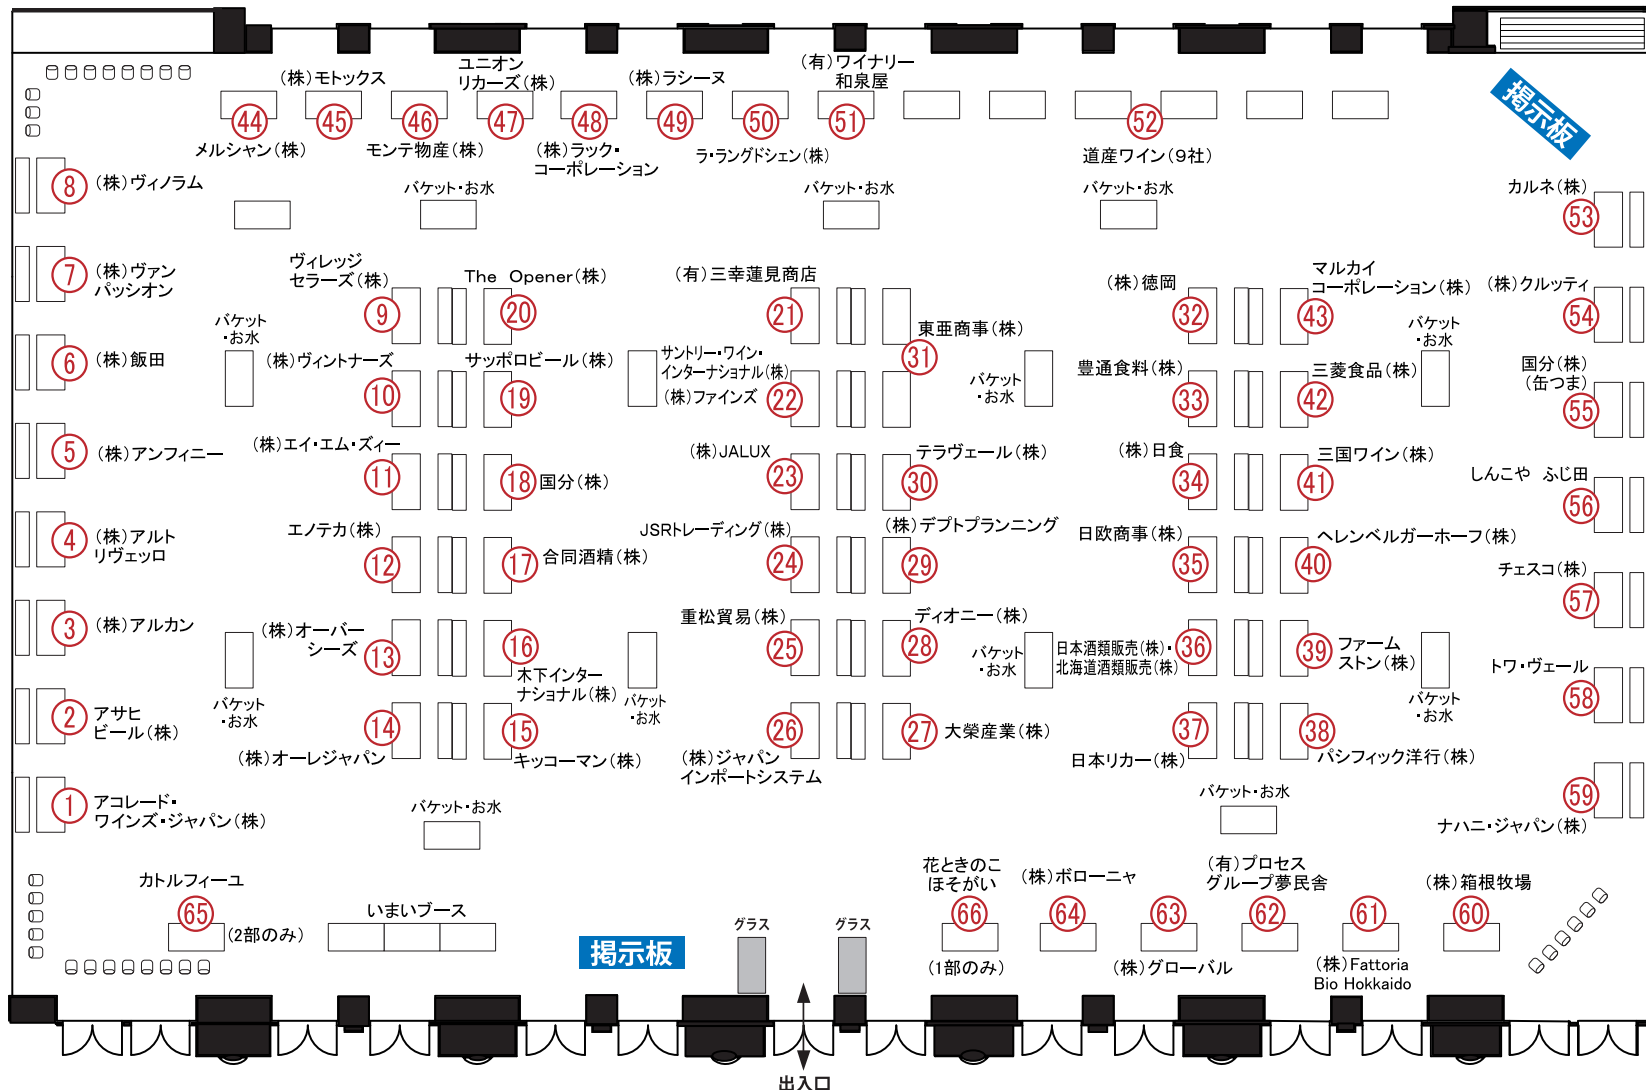

展示会場レイアウト ブースNo ① ~ ⑥⑥ WINE IN SAPPORO

参加インポーター

- ④⑨ (株)ラシーヌ
- ⑤⑩ ラ・ラングドシェン(株)
- ⑥⑪ (有)ワイナリー和泉屋
- ⑤⑫ 道産ワイン(9社)
- ①⑬ 池田町ブドウ・ブドウ酒研究所
- ②⑭ (株)奥尻ワイナリー
- ③⑮ 札幌酒精工業(株) 富岡ワイナリー
- ④⑯ 千歳ワイナリー 北海道中央葡萄酒(株)
- ⑤⑰ (株)八剣山 さっぽろ地ワイン研究所
- ⑥⑱ (株)はこだてわいん
- ⑦⑲ 富良野市ぶどう果樹研究所
- ⑧⑳ 北海道ワイン(株)
- ⑨㉑ 余市葡萄酒研究所
- 【食品・ワイングッズ】(14社)
- ⑤⑳ カルネ(株)
- ⑤㉑ (株)クルツティ
- ⑤㉒ 国分(株) (缶つま)
- ⑤㉓ しんこや ふじ田
- ⑤㉔ チェスコ(株)
- ⑤㉕ しんこや ふじ田
- ⑤㉖ チェスコ(株)
- ⑤㉗ トワ・ヴェール
- ⑤㉘ ナハニ・ジャパン(株)
- ⑤㉙ (株)箱根牧場
- ⑤㉚ (株)Fattoria Bio Hokkaido
- ⑤㉛ (有)プロセスグループ夢民舎
- ⑤㉜ (株)グローバル
- ⑤㉝ (株)Fattoria Bio Hokkaido
- ⑤㉞ (株)箱根牧場
- ⑤㉟ カトルフィーユ (2部のみ)
- ⑥① 花ときこのほそがい (1部のみ)

本展示会は常に新しい商材を提案、提供し続けていきます。

開催ごとに毎回約20社のインポーター様が入れ替わり常に新しい商材の提供をして頂いております。

次回の展示会もご来場を心よりお待ちしております。